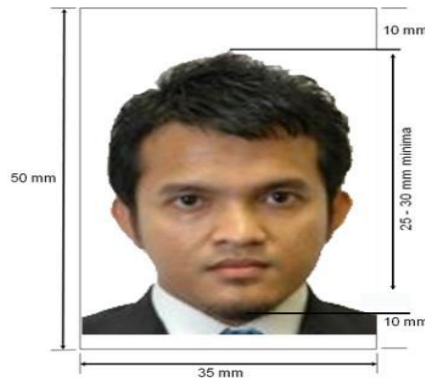

Upload Student Photo

Gambar Pelajar

Ukuran Gambar

Contoh kad Pelajar

Upload Student Photo

- Kepingan gambar bersaiz 35mm x 50mm berlatar belakang **PUTIH** tanpa bayang (Ukuran Pasport)
- Pakaian berwarna gelap serta menutupi bahu dan dada
- Pemohon memandang tepat ke arah kamera
- Memakai blazer
- Rambut tidak melindungi wajah
- **TIDAK** menutupi dahi bagi yang memakai tudung
- Baju T-Shirt tanpa kolar **TIDAK** dibenarkan.
- Gambar swafoto (*selfie*) **TIDAK** dibenarkan